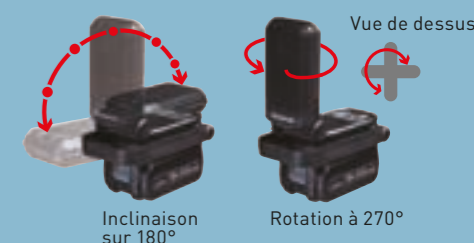

S'adapte à tous vos lieux d'écoute

L'enceinte tourne pour s'adapter à vos besoins.

Inclinaison sur 180°

Rotation à 270°

Facile à utiliser partout où vous le voulez

Chantier

Usine

Bureau

En déplacement

Réglage du volume

Peut également être réglé depuis votre smartphone

Bouton de charge USB

Indicateur de batterie

charging Indique le niveau de batterie pendant la charge USB

Indicateur du Bluetooth

Interrupteur (sert aussi à l'appariement)

Lorsqu'il est connecté ou lors de l'appariement, EY37C5 apparaîtra sur votre smartphone.