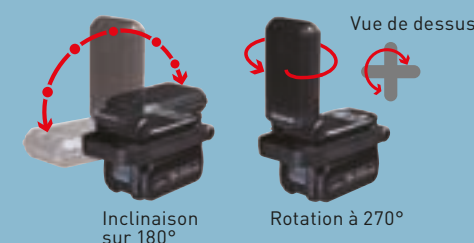

S'adapte à tous vos lieux d'écoute

L'enceinte tourne pour s'adapter à vos besoins.

Inclinaison sur 180°

Rotation à 270°

Facile à utiliser partout où vous le voulez

Chantier

Usine

Bureau

En déplacement

Réglage du volume

Peut également être réglé depuis votre smartphone

Bouton de charge USB

Indicateur de batterie

charging Indique le niveau de batterie pendant la charge USB

Indicateur du Bluetooth

Interrupteur (sert aussi à l'appariement)

Lorsqu'il est connecté ou lors de l'appariement, EY37C5 apparaîtra sur votre smartphone.